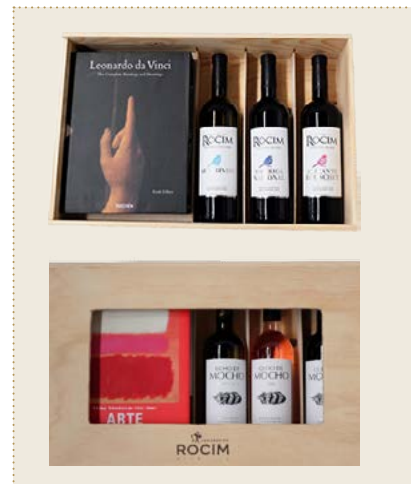

CONJUNTO 2

quantidade

[HHH] Vale da Mata / 4 Branco	
[III] Vale da Mata / 4 Tinto	
[JJJ] Vale da Mata / 4 Reserva Tinto	
[KKK] Vale da Mata / 1 Branco + 3 Tinto	
[LLL] Vale da Mata / 3 Tinto + 1 Tinto Reserva	
[MMM] Vale da Mata / 1 Branco + 2 Tinto + 1 Tinto Reserva	
[NNN] Vale da Mata / 3 Branco + Azeite HR 50 cl	
[OOO] Vale da Mata / 3 Tinto + Azeite HR 50 cl	
[PPP] Vale da Mata / 1 Branco + 2 Tinto + Azeite Rocim 50cl.	
[QQQ] Vale da Mata / 1 Tinto + 2 Tinto Reserva + Azeite HR 50 cl	
[RRR] Vale da Mata / 3 Tinto Reserva + Azeite HR 50 cl	
Total ^[8]	

OUTRAS OPÇÕES DISPONÍVEIS.

CONJUNTO PREMIUM ARTE

CONJUNTO 1

quantidade

[SSS] Herdade do Rocim / 1 RB + 1RT + 1RTR + Livro "Arte do Século XX" Taschen	
[TTT] Herdade do Rocim / 1 RALV + 1RTN + 1RAB + Livro "Leonardo da Vinci" Taschen	
[UUU] Herdade do Rocim / 1 RT + 1RTN + 1RAB + Livro "Leonardo da Vinci" Taschen	
[VVV] Olho de Mocho / 1 OMBR + 1OMR + 1OMTR + Livro "Arte do Século XX" Taschen	
[WWW] Olho de Mocho / 1 OMBR + 2OMTR + Livro "Leonardo da Vinci" Taschen	
[XXX] Grande Rocim / 3 DOC Tinto Reserva + Livro "Arte do Século XX" Taschen	
[YYY] Grande Rocim / 3 DOC Tinto Reserva + Livro "Leonardo da Vinci" Taschen	
Total ^[9]	

CONJUNTO 2

quantidade

[ZZZ] Herdade do Rocim / 2 RB + 2RT + 2RTR + Livro "Arte do Século XX" Taschen	
[AAAA] Herdade do Rocim / 2 RALV + 2RTN + 2RAB + Livro "Leonardo da Vinci" Taschen	
[BBBB] Herdade do Rocim / 1RB + 1RT + 1RALV + 1RTN + 1RAB + Livro "Leonardo da Vinci" Taschen	
[CCCC] Olho de Mocho / 2 OMBR + 2OMR + 2OMTR + Livro "Leonardo da Vinci" Taschen	
[DDDD] Olho de Mocho / 3 OMBR + 3 OMTR + Livro "Arte do Século XX" Taschen	
[EEEE] Grande Rocim / 6 DOC Tinto Reserva + Livro "Leonardo da Vinci" Taschen	
[FFFF] Grande Rocim / 6 DOC Tinto Reserva + Livro "Arte do Século XX" Taschen	
Total ^[10]	