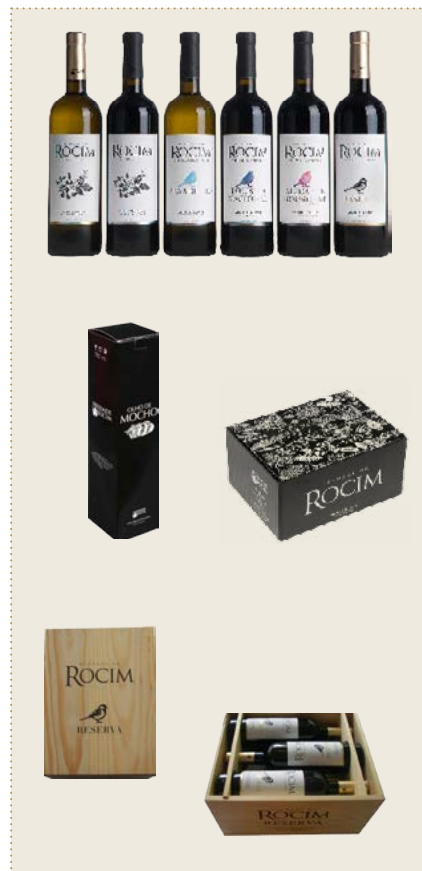

HERDADE DO ROCIM

VINHO	Branco quantidade	Tinto quantidade
Embalagem de 1		
Embalagem de 6		
Total ^[1]		

	Alvarinho quantidade	Touriga Nacional quantidade
Embalagem de 1		
Embalagem de 6		
Total ^[2]		

	Alicante Bouschet quantidade
Embalagem de 1	
Embalagem de 6	
Total ^[3]	

	Tinto Reserva quantidade
Embalagem de 1	
Embalagem de 6	
Caixa de madeira de 6	
Total ^[4]	

CAIXOTE DE 12 GARRAFAS - EDIÇÃO LIMITADA

VINHO	quantidade
Herdade do Rocim / 2 RB + 2 RALV + 2 RT + 2 RTN + 2 RAB + 2 RTR	
Herdade do Rocim / 4 RB + 4RT + 4 RTR	
Herdade do Rocim / 6 RB + 6 RT	
Total ^[5]	