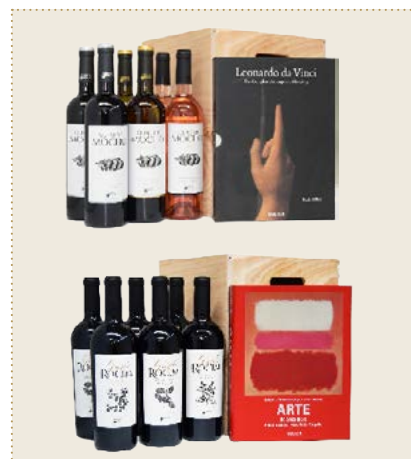

OUTRAS OPÇÕES DISPONÍVEIS.

CONJUNTO PREMIUM ARTE

CONJUNTO 1

quantidade

[SSS] Herdade do Rocim / 1 RB + 1RT + 1RTR + Livro "Arte do Século XX" Taschen	
[TTT] Herdade do Rocim / 1 RALV + 1RTN + 1RAB + Livro "Leonardo da Vinci" Taschen	
[UUU] Herdade do Rocim / 1 RT + 1RTN + 1RAB + Livro "Leonardo da Vinci" Taschen	
[VVV] Olho de Mocho / 1 OMBR + 1OMR + 1OMTR + Livro "Arte do Século XX" Taschen	
[WWW] Olho de Mocho / 1 OMBR + 2OMTR + Livro "Leonardo da Vinci" Taschen	
[XXX] Grande Rocim / 3 DOC Tinto Reserva + Livro "Arte do Século XX" Taschen	
[YYY] Grande Rocim / 3 DOC Tinto Reserva + Livro "Leonardo da Vinci" Taschen	
Total ^[9]	

CONJUNTO 2

quantidade

[ZZZ] Herdade do Rocim / 2 RB + 2RT + 2RTR + Livro "Arte do Século XX" Taschen	
[AAAA] Herdade do Rocim / 2 RALV + 2RTN + 2RAB + Livro "Leonardo da Vinci" Taschen	
[BBBB] Herdade do Rocim / 1RB + 1RT + 1RALV + 1RTN + 1RAB + Livro "Leonardo da Vinci" Taschen	
[CCCC] Olho de Mocho / 2 OMBR + 2OMR + 2OMTR + Livro "Leonardo da Vinci" Taschen	
[DDDD] Olho de Mocho / 3 OMBR + 3 OMTR + Livro "Arte do Século XX" Taschen	
[EEEE] Grande Rocim / 6 DOC Tinto Reserva + Livro "Leonardo da Vinci" Taschen	
[FFFF] Grande Rocim / 6 DOC Tinto Reserva + Livro "Arte do Século XX" Taschen	
Total ^[10]	